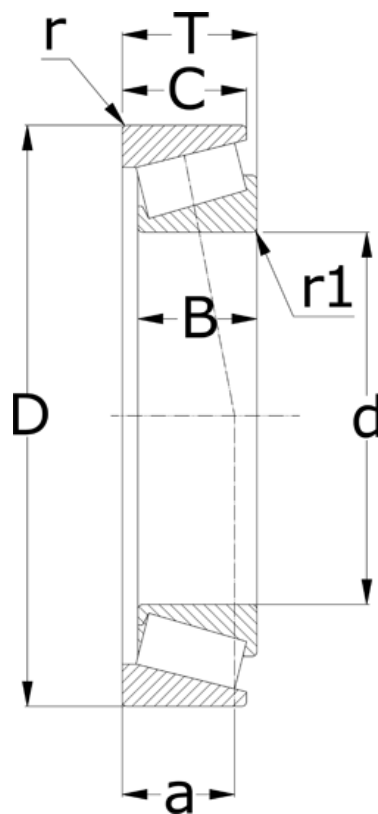

Varenummer: 5715028052016
Beskrivelse: NSK Konisk rulleleje 320/28 XJ

Mål

= -	T = 16
a = 12.8	
B = 16	
C = 12	
d = 28	
D = 52	
r = 1	
r1 = 1	